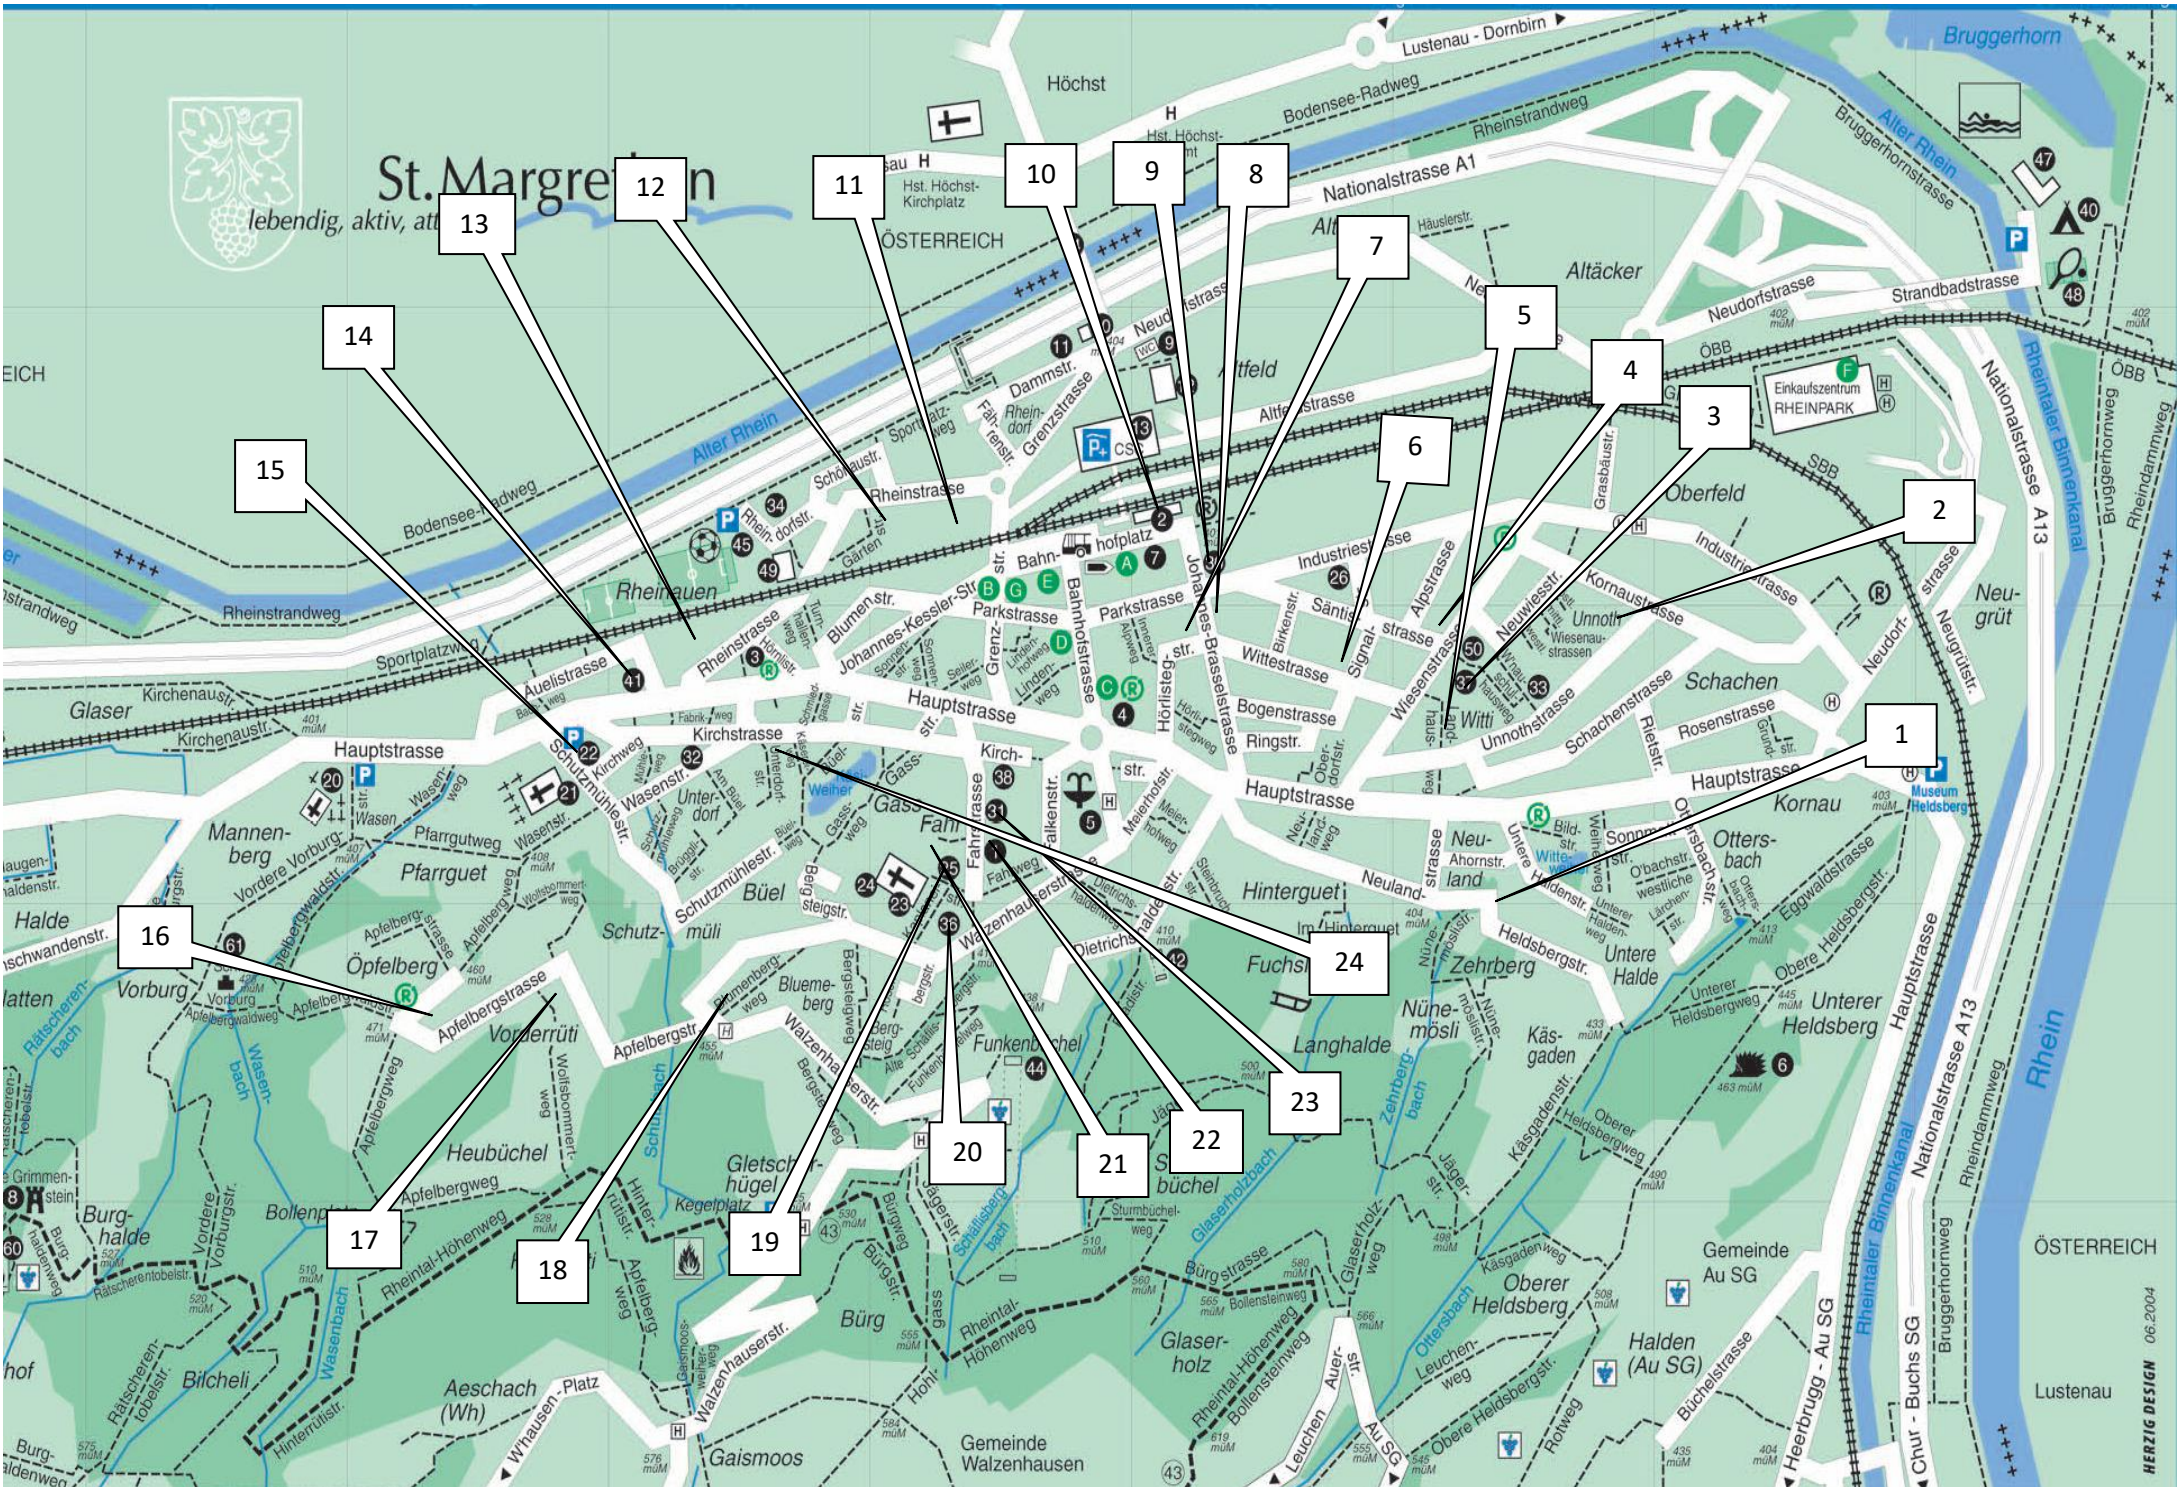

Fenster-Adventskalender im Dorf 2021

Beim abendlichen Spaziergang können Sie jeden Tag ein neues Adventsfenster „besuchen“. Die Fenster sind ab 17.00 Uhr bis ca. 22.00 Uhr vom Kalendertag **(alle ab dem 9. Dezember)** bis Silvester beleuchtet.

<u>Fenster:</u>	<u>Name:</u>	<u>Strasse:</u>
1. Dezember	Familie Raymann	Heldsbergstrasse 1
2. Dezember	Nagel-Vetsch Inge und Rubel	Unnothstrasse 29
3. Dezember	Gestalten/diverse Klassen Frau Sandra Matt	Schulhaus Wiesenau Neubau
4. Dezember	Familie Stillhard/Bucher	Säntisstrasse 13
5. Dezember	Claudia Grundlehner	Landhausweg 2
6. Dezember	Schmid Michal & Reto	Wittestrasse 9 sichtbar von Signalstrasse
7. Dezember	Zahnarztpraxis Dr. Ana Galic	Johs.Brasselstrasse 13
8. Dezember	Bertram und Ruth Kolb	Johs.Brasselstrasse 12
9. Dezember	Chinderhus Rägäbogä	Johs.Brasselstrasse 16
10. Dezember	Bibliothek St. Margrethen	Bahnhofplatz 1
11. Dezember	Schmidinger/Lüchinger	Rheinstrasse 34a
12. Dezember	Roja Naturofen AG	Rheinstrasse 26
13. Dezember	Familie Waibel/Kovacevic	Finkenstrasse 4
14. Dezember	Spielgruppenverein	Ecke Hauptstrasse/Auelistrasse
15. Dezember	Evang. Kirchgemeinde	Schutzmühlestrasse 3
16. Dezember	Familie Schneider	Apfelbergstrasse 24
17. Dezember	Familie Rohner	Apfelbergstrasse 5
18. Dezember	Familie Vietri/Rüttimann	Walzenhauserstrasse 59
19. Dezember	Kath. Pfarrei	Kaplaneistrasse 2 /Vikariat
20. Dezember	1. Klasse Elena Pagliarulo 3. Klasse Doris Radisavljevic	Schulhaus Rosenberg sichtbar vom Vikariat
21. Dezember	Familie Steingruber	Fahrstrasse 12a
22. Dezember	Alters- und Pflegeheim Fahr	Fahrstrasse 11
23. Dezember	Kindergarten Susi Schlegel	Fahrstrasse 3
24. Dezember	Susann Künzler	Kirchstrasse 20

Der Standort der Fenster ist im Dorfplan auf der Rückseite eingezeichnet. Wir danken den Teilnehmern ganz herzlich und wünschen allen Einwohnern eine besinnliche Adventszeit.
Frauengemeinschaft St.Margrethen

16

17

18

19

20

21

22

23