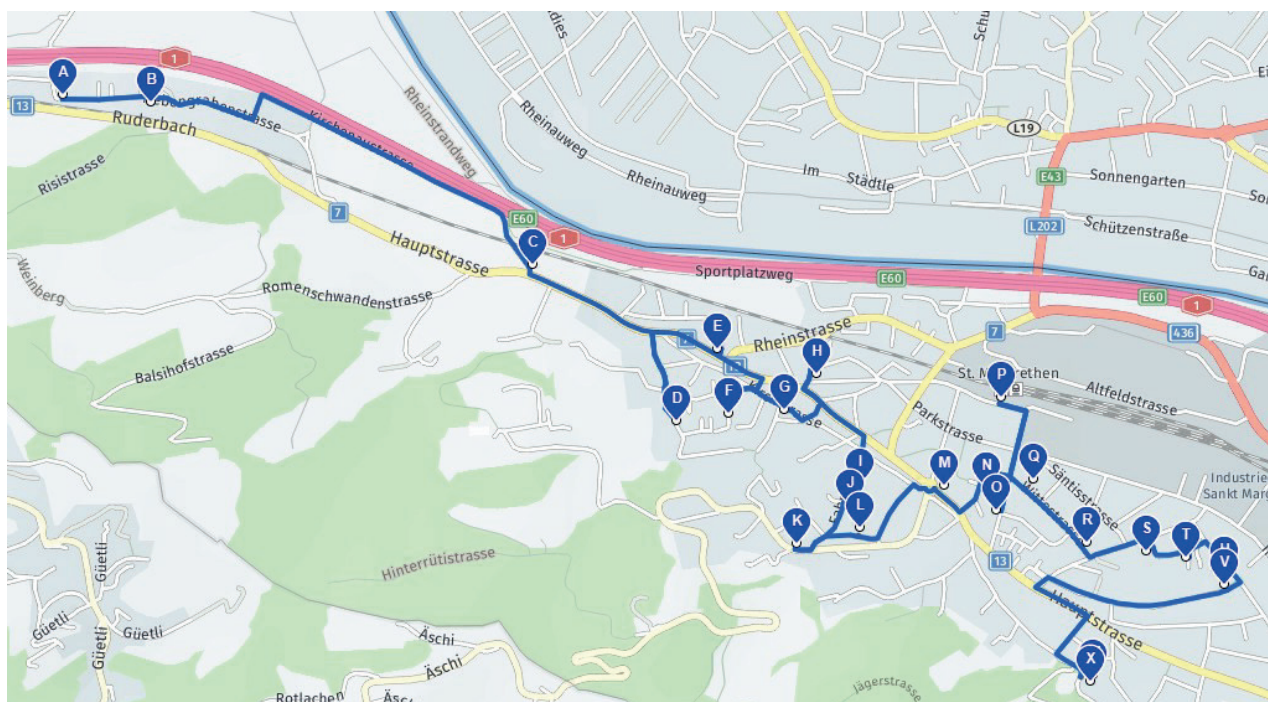

ADVENTSFENSTER im Dorf 2023

Wir freuen uns auf die vielen tollen Adventsfenster, welche wieder in der Weihnachtszeit leuchten werden.

Am Mittwoch 13. Dezember treffen wir uns, um gemeinsam alle Fenster zu bestaunen.

Start ist um 18.15 Uhr beim Fenster Nummer 1 im Nebengraben.

Bus ab St.Margrethen Bahnhof 18.05 Uhr.

Wir freuen uns auf eine rege Teilnahme.

- | | | | | | |
|---|----|---|---|----|--|
| A | 1 | Familie Risch Nebengrabenstr. 46 | M | 13 | Gemeinde St.Margrethen Hauptstr. 117 |
| B | 2 | Familie Wallier Nebengrabenstr. 30 | N | 14 | Maddalena de Pace Cicero Hörlistegstr. 8 |
| C | 3 | Familie Eisenhut Kirchengaustr. 2 | O | 15 | Familie Wild Johannes Brasselstr. 3 |
| D | 4 | Evang. Kirche Schutzmühlestr. 3 | P | 16 | Bibliothek Bahnhofplatz 1 |
| E | 5 | Spielgruppe Hauptstr. 83 | Q | 17 | Familie Strässle Säntisstr. 2B |
| F | 6 | Ramona Kehl Am Büel | R | 18 | Bettina Mattle Wittestr. 11 |
| G | 7 | Familie Künzler Kirchstr. 20 | S | 19 | Schulhaus Wiesenau Wiesenstr. 18 |
| H | 8 | Vanessa Widmer Blumenstr. 8 | T | 20 | Giulia Weder Neuwiesstr. 10 |
| I | 9 | Kindergarten Fahr Fahrstr. 3 | U | 21 | Familie Schweizer Kornaustr. 10 |
| J | 10 | Alters- & Pflegeheim Fahr Fahrstr. 11 | V | 22 | Inge Nagel Unnothstr. 29 |
| K | 11 | Schulhaus Rosenberg Walzenhauserstr. 26 | W | 23 | Familie Raymann Heldsbergstr. 1 |
| L | 12 | Kinderhuus Rägäboge Fahrweg 5A | X | 24 | Familie Jakob Heldsbergstr. 3 |

Die Adventsfenster sind jeweils von 17.00–22.00 Uhr beleuchtet – bis und mit 31. Dezember. Die Fenster der Nummern 13-24, sind ab dem 13. Dezember alle beleuchtet. Damit auch diese Nummern lange leuchten können.